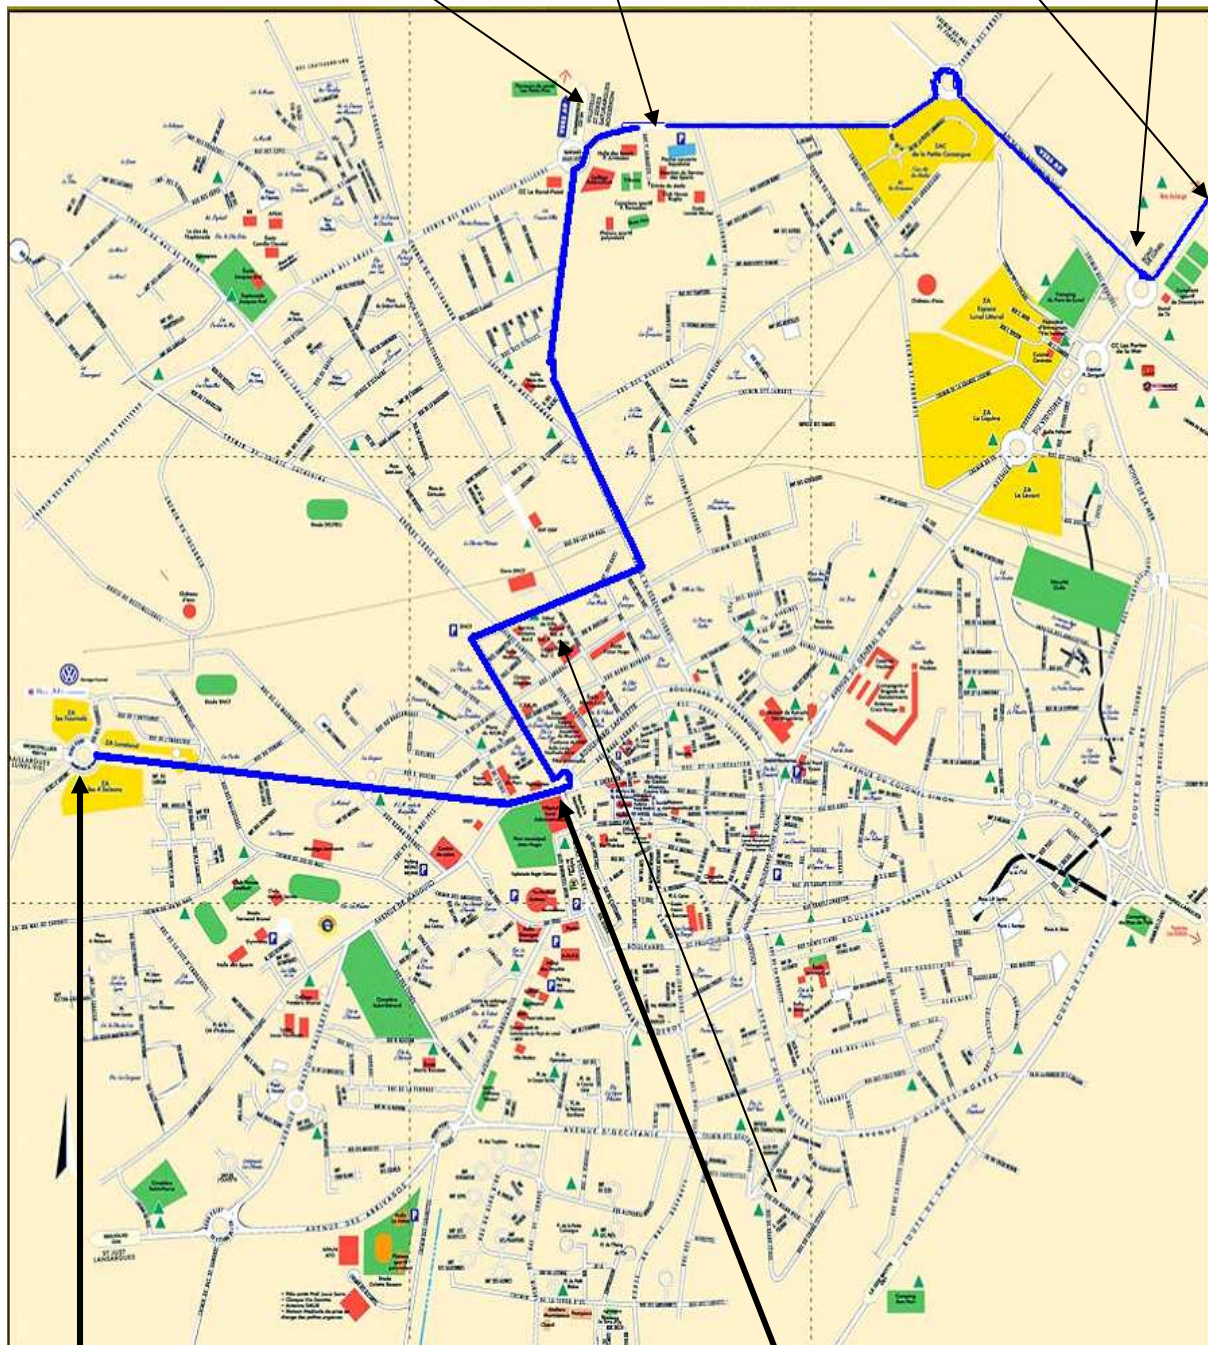

**Sortie Autoroute direction
Lunel Centre**

Halle Arnassan

Arrivée par Nîmes RN 113

Vers A9

**Arrivée par la Nationale
de Montpellier**

Statue de la Liberté